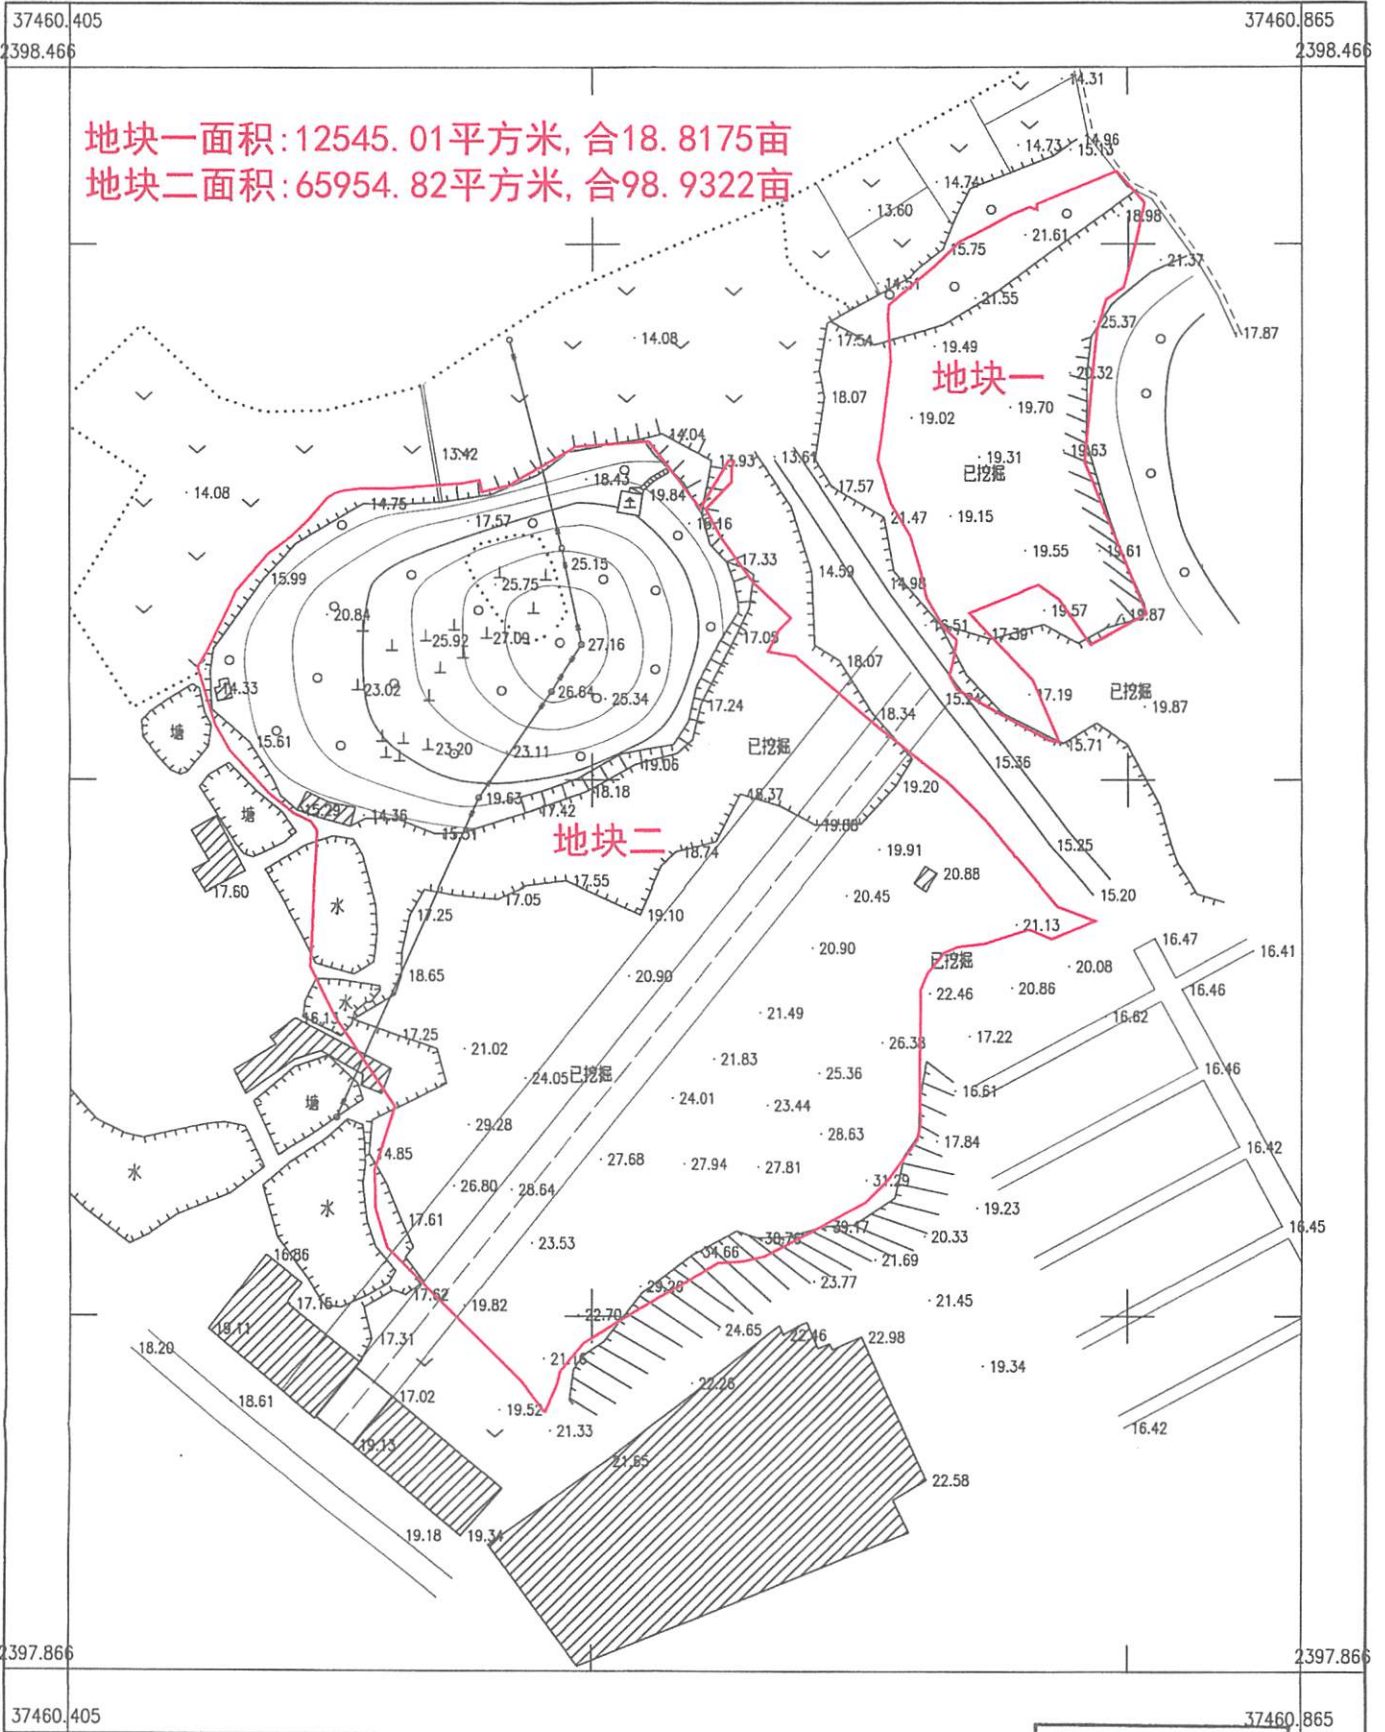

# 化州市河西街道2017年度第一批城镇建设用地上线图

## 2397.9-37460.4

2017年10月数字化成图  
 根据2000国家大地坐标系  
 1985国家基准高程  
 1996年版图式。

1:2000

化州市国土测量队  
 测 绘 员 章 章  
 测 绘 员 章 章  
 测 绘 员 章 章  
 证书编号: 丙测资字4422893